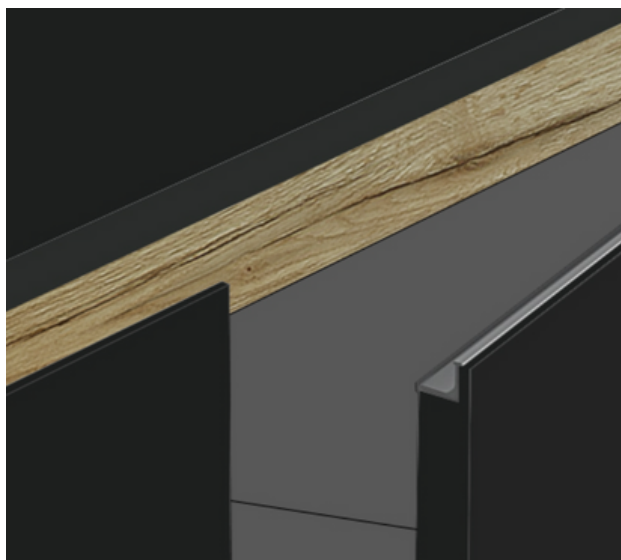

Tiradores para el sistema Ligne

METAL 90°

METAL 45°

EMBUTIDO

*El sistema Ligne presenta múltiples posibilidades de diseño.
Estos son los tiradores disponibles para este sistema de apertura.*
