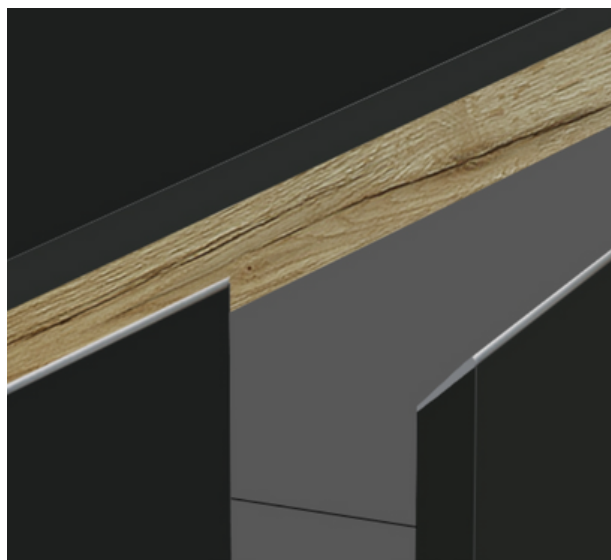

Tiradores para el sistema Ligne

METAL 90°

METAL 45°

EMBUTIDO

*El sistema Ligne presenta múltiples posibilidades de diseño.
Estos son los tiradores disponibles para este sistema de apertura.*
