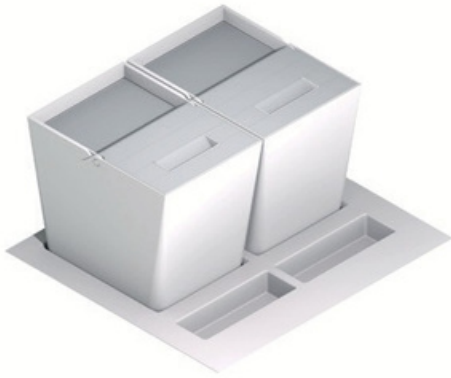

Reciclaje

Recyclage

Cubo de reciclaje extraíble color antracita.
Altura 46 cm.

*Poubelle éco coulissant anthracite.
Hauteur 46 cm.*

Cubo de reciclaje XL extraíble color antracita.
Altura 55 cm.

*Poubelle éco xl coulissant anthracite.
Hauteur 55 cm.*

Cubo de reciclaje XL extraíble color antracita.
Altura 55 cm.

*Poubelle éco xl coulissant anthracite.
Hauteur 55 cm.*

Cubo de reciclaje G1 color gris para gaveta.
Altura 32 cm.

*Poubelle éco g1 gris pour grand tiroir.
Hauteur 32 cm.*

MOBILIARIO & COCINA

Reciclaje

Recyclage

Set reciclaje class para gaveta (blanco y antracita)

Set recyclage class pour grand tiroir (blanc et anthracite)

MOBILIARIO & COCINA