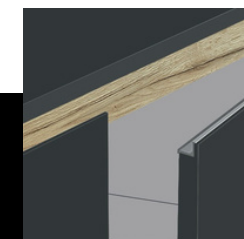

Sistema Gola

Systeme gola

Variantes de apertura Options D'Overture

LIGNE 90° METAL
LIGNE 90° METAL