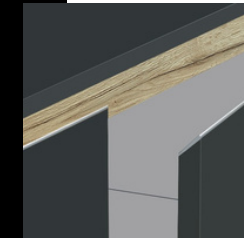

## Systeme gola

### Variantes de apertura Options D'Overture

LIGNE 90° METAL  
LIGNE 90° METAL

LIGNE 45° METAL  
LIGNE 45° METAL

LIGNE 45° A JUEGO  
LIGNE 45° ASSORTI

LIGNE EMBUTIDO  
LIGNE POIGNÉE INTÉGRÉE

LIGNE DOBLE VERTICAL  
LIGNE DOBLE VERTICAL